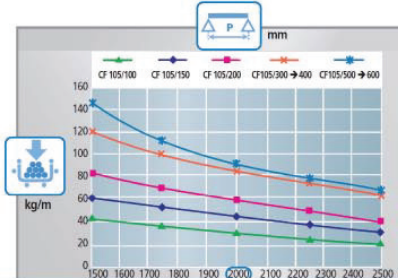

CABLOFIL CABLE MANAGEMENT

BASKET TRAYS

CABLOFIL
INNOVATORS IN CABLE MANAGEMENT

CF 54 ↓↑ 54 mm ↔ 50 → 600 mm ↔ 3m

CF 54

(mm)

- CF 54/50
- CF 54/100
- CF 54/150
- CF 54/200
- CF 54/300
- CF 54/400
- CF 54/450
- CF 54/500
- CF 54/600

CF 105 ↓↑ 105 mm ↔ 100 → 600 mm ↔ 3m

CF 105

(mm)

- CF 105/100
- CF 105/150
- CF 105/200
- CF 105/300
- CF 105/400
- CF 105/450
- CF 105/500
- CF 105/600