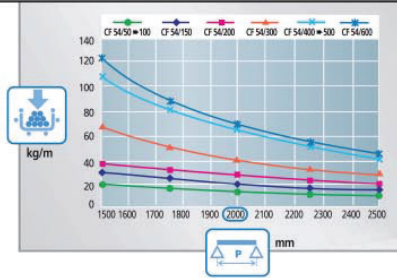

CABLOFIL CABLE MANAGEMENT

BASKET TRAYS

CABLOFIL
INNOVATORS IN CABLE MANAGEMENT

CF 54 ↓↑ 54 mm ↔ 50 → 600 mm ↔ 3m

CF 54

(mm)

- CF 54/50
- CF 54/100
- CF 54/150
- CF 54/200
- CF 54/300
- CF 54/400
- CF 54/450
- CF 54/500
- CF 54/600

CF 105 ↓↑ 105 mm ↔ 100 → 600 mm ↔ 3m

CF 105

(mm)

- CF 105/100
- CF 105/150
- CF 105/200
- CF 105/300
- CF 105/400
- CF 105/450
- CF 105/500
- CF 105/600